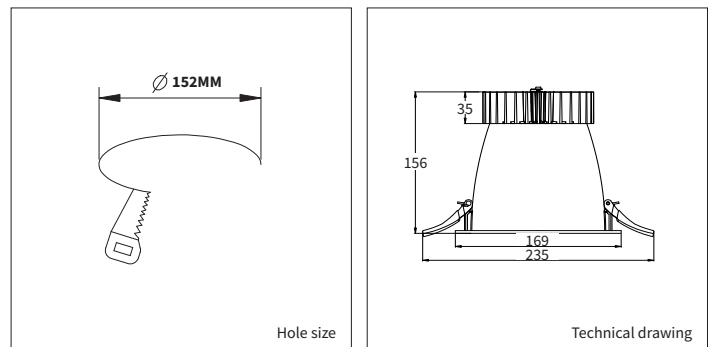

PRODUCT MATERIAL	Die-cast aluminium
LIGHT SOURCE	SLM G6
MODULE LIFETIME	Approx. 50.000 hours
DRIVER	Incl. Xitanium driver
LED COOLING	Passive cooling
COLORS	○ 3 = RAL 9003 white
BEAM ANGLE	24°
ADJUSTABLE	Yes
SIZE	169 X 156MM

OPTIONS

EMERGENCY BALLAST	0187.003.01 1 Hour	€ 180,00
OPTIONAL BEAM ANGLE	18° 3045.018.00.0	€ 5,00
	36° 3045.036.00.0	€ 5,00
DIMMABLE	Dimmable DALI	€ 60,00

INFORMATION

WARRANTY	5 Years

Δ = product color code. See colors

WHALE

Hole size

Technical drawing

AVAILABLE SLM OPTIONS

To order the correct product, please replace **COB*** in the article number field with the COB code found on the last page of the catalogue

ARTICLE NUMBER Δ See colors	LUMINOUS FLUX	BRAND	OUTPUT POWER	COLOUR TEMPERATURE	CRI	SETTING	POWER FACTOR
4031.COB*.24.Δ	1100	Philips SLM G6	7W	827 / 830 / 835 / 840 / 850	>80	High Efficiency	>0,9
4031.COB*.24.Δ	1100	Philips SLM G6	8W	927 / 930	>90	High Efficiency	>0,9
4031.COB*.24.Δ	1100	Philips SLM G6	7W	830 Premium White	>80	High Efficiency	>0,9
4031.COB*.24.Δ	1100	Philips SLM G6	8W	930 / 935 / 940 Premium White	>90	High Efficiency	>0,9
4031.COB*.24.Δ	1100	Philips SLM G6	10W	930 Crisp White (930 CW)	>90	High Efficiency	>0,9
4031.COB*.24.Δ	1100	Philips SLM G6	11W	Food Warm White (FWW)	84	High Efficiency	>0,9
4031.COB*.24.Δ	1100	Philips SLM G6	11W	Food Premium Red (FPR)	88	High Efficiency	>0,9
4031.COB*.24.Δ	2000	Philips SLM G6	13W	827 / 830 / 835 / 840 / 850	>80	High Efficiency	>0,9
4031.COB*.24.Δ	2000	Philips SLM G6	17W	927 / 930	>90	High Efficiency	>0,9
4031.COB*.24.Δ	2000	Philips SLM G6	14W	830 Premium White	>80	High Efficiency	>0,9
4031.COB*.24.Δ	2000	Philips SLM G6	16W	930 / 935 / 940 Premium White	>90	High Efficiency	>0,9
4031.COB*.24.Δ	2000	Philips SLM G6	21W	930 Crisp White (930 CW)	>90	High Efficiency	>0,9
4031.COB*.24.Δ	2000	Philips SLM G6	23W	Food Warm White (FWW)	84	High Efficiency	>0,9
4031.COB*.24.Δ	2000	Philips SLM G6	22W	Food Premium Red (FPR)	88	High Efficiency	>0,9
4031.COB*.24.Δ	3000	Philips SLM G6	19W	827 / 830 / 835 / 840 / 850 / 857	>80	High Efficiency	>0,9
4031.COB*.24.Δ	3000	Philips SLM G6	26W	927 / 930	>90	High Efficiency	>0,9
4031.COB*.24.Δ	3000	Philips SLM G6	20W	830 Premium White	>80	High Efficiency	>0,9
4031.COB*.24.Δ	3000	Philips SLM G6	25W	930 / 935 / 940 Premium White	>90	High Efficiency	>0,9
4031.COB*.24.Δ	3000	Philips SLM G6	32W	930 Crisp White (930 CW)	>90	High Efficiency	>0,9
4031.COB*.24.Δ	3000	Philips SLM G6	39W	Food Warm White (FWW)	84	High Efficiency	>0,9
4031.COB*.24.Δ	3000	Philips SLM G6	37W	Food Premium Red (FPR)	88	High Efficiency	>0,9
4031.COB*.24.Δ	4500	Philips SLM G6	29W	827 / 830 / 835 / 840 / 850 / 857	>80	High Efficiency	>0,9
4031.COB*.24.Δ	4500	Philips SLM G6	38W	927 / 930	>90	High Efficiency	>0,9
4031.COB*.24.Δ	4500	Philips SLM G6	30W	830 Premium White	>80	High Efficiency	>0,9
4031.COB*.24.Δ	4500	Philips SLM G6	37W	930 / 935 / 940 Premium White	>90	High Efficiency	>0,9
4031.COB*.24.Δ	4500	Philips SLM G6	45W	930 Crisp White (930 CW)	>90	High Efficiency	>0,9
4031.COB*.24.Δ	4500	Philips SLM G6	46W	Food Warm White (FWW)	84	High Efficiency	>0,9
4031.COB*.24.Δ	4500	Philips SLM G6	46W	Food Premium Red (FPR)	88	High Efficiency	>0,9