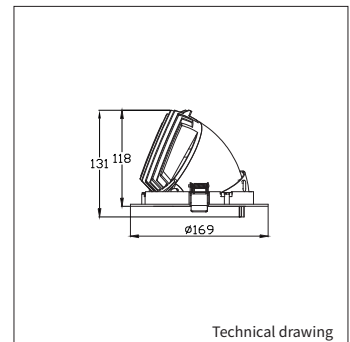

Hole size

Technical drawing

AVAILABLE SLM OPTIONS

To order the correct product, please replace **COB*** in the article number field with the COB code found on the last page of the catalogue

ARTICLE NUMBER Δ See colors	LUMINOUS FLUX	BRAND	OUTPUT POWER	COLOUR TEMPERATURE	CRI	SETTING	POWER FACTOR
4224.COB*.24.Δ	1100	Philips SLM G6	7W	827 / 830 / 835 / 840 / 850	>80	High Efficiency	>0,9
4224.COB*.24.Δ	1100	Philips SLM G6	8W	927 / 930	>90	High Efficiency	>0,9
4224.COB*.24.Δ	1100	Philips SLM G6	7W	830 Premium White	>80	High Efficiency	>0,9
4224.COB*.24.Δ	1100	Philips SLM G6	8W	930 / 935 / 940 Premium White	>90	High Efficiency	>0,9
4224.COB*.24.Δ	1100	Philips SLM G6	10W	930 Crisp White (930 CW)	>90	High Efficiency	>0,9
4224.COB*.24.Δ	1100	Philips SLM G6	11W	Food Warm White (FWW)	84	High Efficiency	>0,9
4224.COB*.24.Δ	1100	Philips SLM G6	11W	Food Premium Red (FPR)	88	High Efficiency	>0,9
4224.COB*.24.Δ	2000	Philips SLM G6	13W	827 / 830 / 835 / 840 / 850	>80	High Efficiency	>0,9
4224.COB*.24.Δ	2000	Philips SLM G6	17W	927 / 930	>90	High Efficiency	>0,9
4224.COB*.24.Δ	2000	Philips SLM G6	14W	830 Premium White	>80	High Efficiency	>0,9
4224.COB*.24.Δ	2000	Philips SLM G6	16W	930 / 935 / 940 Premium White	>90	High Efficiency	>0,9
4224.COB*.24.Δ	2000	Philips SLM G6	21W	930 Crisp White (930 CW)	>90	High Efficiency	>0,9
4224.COB*.24.Δ	2000	Philips SLM G6	21W	Food Warm White (FWW)	84	High Efficiency	>0,9
4224.COB*.24.Δ	2000	Philips SLM G6	20W	Food Premium Red (FPR)	88	High Efficiency	>0,9
4224.COB*.24.Δ	3000	Philips SLM G6	19W	827 / 830 / 835 / 840 / 850 / 857	>80	High Efficiency	>0,9
4224.COB*.24.Δ	3000	Philips SLM G6	26W	927 / 930	>90	High Efficiency	>0,9
4224.COB*.24.Δ	3000	Philips SLM G6	20W	830 Premium White	>80	High Efficiency	>0,9
4224.COB*.24.Δ	3000	Philips SLM G6	25W	930 / 935 / 940 Premium White	>90	High Efficiency	>0,9
4224.COB*.24.Δ	3000	Philips SLM G6	32W	930 Crisp White (930 CW)	>90	High Efficiency	>0,9
4224.COB*.24.Δ	3000	Philips SLM G6	34W	Food Warm White (FWW)	84	High Efficiency	>0,9
4224.COB*.24.Δ	3000	Philips SLM G6	32W	Food Premium Red (FPR)	88	High Efficiency	>0,9
4224.COB*.24.Δ	4500	Philips SLM G6	29W	827 / 830 / 835 / 840 / 850 / 857	>80	High Efficiency	>0,9
4224.COB*.24.Δ	4500	Philips SLM G6	30W	830 Premium White	>80	High Efficiency	>0,9

High efficiency is the standard Keylight setting for all SLM G6 LED modules. For technical and warranty information regarding high efficiency, see last page of the catalogue. Standard system warranty is 5 years.