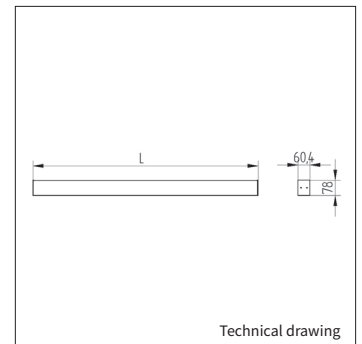

Technical drawing

ART.NR.	LAMP TYPE	BRAND	LUMINOUS FLUX	OUTPUT POWER	MODULE EFFICIENCY	COLOUR TEMPERATURE	CRI	TC LIFETIME	LENGTH
Δ see color									
9113.197.91Δ	Ledline	Philips	2200LM	15W	146LM/W	3000K	>80	50.000 Hrs	586MM
9113.198.91Δ	Ledline	Philips	2200LM	15W	146LM/W	4000K	>80	50.000 Hrs	586MM
9113.295.91Δ	Ledline	Philips	3300LM	23W	143LM/W	3000K	>80	50.000 Hrs	867MM
9113.296.91Δ	Ledline	Philips	3300LM	23W	143LM/W	4000K	>80	50.000 Hrs	867MM
9114.197.91Δ	Ledline	Philips	4400LM	30W	146LM/W	3000K	>80	50.000 Hrs	1148MM
9114.198.91Δ	Ledline	Philips	4400LM	30W	146LM/W	4000K	>80	50.000 Hrs	1148MM
9114.291.91Δ	Ledline	Philips	5500LM	38W	144LM/W	3000K	>80	50.000 Hrs	1429MM
9114.292.91Δ	Ledline	Philips	5500LM	38W	144LM/W	4000K	>80	50.000 Hrs	1429MM
9226.197.91Δ	Ledline	Philips	8000LM	58W	138LM/W	3000K	>80	50.000 Hrs	1148MM
9226.198.91Δ	Ledline	Philips	8000LM	58W	138LM/W	4000K	>80	50.000 Hrs	1148MM
9226.293.91Δ	Ledline	Philips	10.000LM	73W	137LM/W	3000K	>80	50.000 Hrs	1429MM
9226.294.91Δ	Ledline	Philips	10.000LM	73W	137LM/W	4000K	>80	50.000 Hrs	1429MM