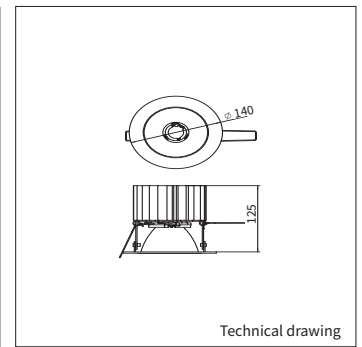

Hole size

Technical drawing

AVAILABLE SLM OPTIONS

To order the correct product, please replace **COB*** in the article number field with the COB code found on the last page of the catalogue

ARTICLE NUMBER	LUMINOUS FLUX	BRAND	OUTPUT POWER	COLOUR TEMPERATURE	CRI	SETTING	POWER FACTOR
4088.COB*.24.Δ	1100	Philips SLM G6	7W	827 / 830 / 835 / 840 / 850	>80	High Efficiency	>0,9
4088.COB*.24.Δ	1100	Philips SLM G6	8W	927 / 930	>90	High Efficiency	>0,9
4088.COB*.24.Δ	1100	Philips SLM G6	7W	830 Premium White	>80	High Efficiency	>0,9
4088.COB*.24.Δ	1100	Philips SLM G6	8W	930 / 935 / 940 Premium White	>90	High Efficiency	>0,9
4088.COB*.24.Δ	1100	Philips SLM G6	10W	930 Crisp White (930 CW)	>90	High Efficiency	>0,9
4088.COB*.24.Δ	1100	Philips SLM G6	11W	Food Warm White (FWW)	84	High Efficiency	>0,9
4088.COB*.24.Δ	1100	Philips SLM G6	11W	Food Premium Red (FPR)	88	High Efficiency	>0,9
4088.COB*.24.Δ	2000	Philips SLM G6	13W	827 / 830 / 835 / 840 / 850	>80	High Efficiency	>0,9
4088.COB*.24.Δ	2000	Philips SLM G6	17W	927 / 930	>90	High Efficiency	>0,9
4088.COB*.24.Δ	2000	Philips SLM G6	14W	830 Premium White	>80	High Efficiency	>0,9
4088.COB*.24.Δ	2000	Philips SLM G6	16W	930 / 935 / 940 Premium White	>90	High Efficiency	>0,9
4088.COB*.24.Δ	2000	Philips SLM G6	21W	930 Crisp White (930 CW)	>90	High Efficiency	>0,9
4088.COB*.24.Δ	2000	Philips SLM G6	23W	Food Warm White (FWW)	84	High Efficiency	>0,9
4088.COB*.24.Δ	2000	Philips SLM G6	22W	Food Premium Red (FPR)	88	High Efficiency	>0,9
4088.COB*.24.Δ	3000	Philips SLM G6	19W	827 / 830 / 835 / 840 / 850 / 857	>80	High Efficiency	>0,9
4088.COB*.24.Δ	3000	Philips SLM G6	26W	927 / 930	>90	High Efficiency	>0,9
4088.COB*.24.Δ	3000	Philips SLM G6	20W	830 Premium White	>80	High Efficiency	>0,9
4088.COB*.24.Δ	3000	Philips SLM G6	25W	930 / 935 / 940 Premium White	>90	High Efficiency	>0,9
4088.COB*.24.Δ	3000	Philips SLM G6	32W	930 Crisp White (930 CW)	>90	High Efficiency	>0,9
4088.COB*.24.Δ	3000	Philips SLM G6	39W	Food Warm White (FWW)	84	High Efficiency	>0,9
4088.COB*.24.Δ	3000	Philips SLM G6	37W	Food Premium Red (FPR)	88	High Efficiency	>0,9

High efficiency is the standard Keylight setting for all SLM G6 LED modules. For technical and warranty information regarding high efficiency, see last page of the catalogue. Standard system warranty is 5 years.