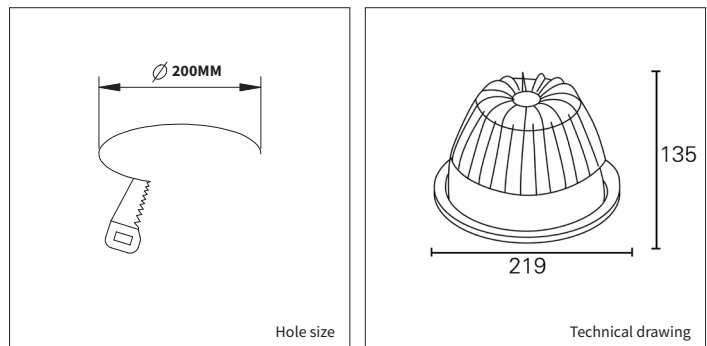

INFORMATION

WARRANTY	5 Years

Incl. 1.5m cable and plug.

MOON 22

Hole size

Technical drawing

AVAILABLE SLM OPTIONS

To order the correct product, please replace **COB*** in the article number field with the COB code found on the last page of the catalogue

ARTICLE NUMBER Δ See colors	LUMINOUS FLUX	BRAND	OUTPUT POWER	COLOUR TEMPERATURE	CRI	SETTING	POWER FACTOR
4019.COB*.24.Δ	1100	Philips SLM G6	7W	827 / 830 / 835 / 840 / 850	>80	High Efficiency	>0,9
4019.COB*.24.Δ	1100	Philips SLM G6	8W	927 / 930	>90	High Efficiency	>0,9
4019.COB*.24.Δ	1100	Philips SLM G6	7W	830 Premium White	>80	High Efficiency	>0,9
4019.COB*.24.Δ	1100	Philips SLM G6	8W	930 / 935 / 940 Premium White	>90	High Efficiency	>0,9
4019.COB*.24.Δ	1100	Philips SLM G6	10W	930 Crisp White (930 CW)	>90	High Efficiency	>0,9
4019.COB*.24.Δ	1100	Philips SLM G6	11W	Food Warm White (FWW)	84	High Efficiency	>0,9
4019.COB*.24.Δ	1100	Philips SLM G6	11W	Food Premium Red (FPR)	88	High Efficiency	>0,9
4019.COB*.24.Δ	2000	Philips SLM G6	13W	827 / 830 / 835 / 840 / 850	>80	High Efficiency	>0,9
4019.COB*.24.Δ	2000	Philips SLM G6	17W	927 / 930	>90	High Efficiency	>0,9
4019.COB*.24.Δ	2000	Philips SLM G6	14W	830 Premium White	>80	High Efficiency	>0,9
4019.COB*.24.Δ	2000	Philips SLM G6	16W	930 / 935 / 940 Premium White	>90	High Efficiency	>0,9
4019.COB*.24.Δ	2000	Philips SLM G6	21W	930 Crisp White (930 CW)	>90	High Efficiency	>0,9
4019.COB*.24.Δ	2000	Philips SLM G6	23W	Food Warm White (FWW)	84	High Efficiency	>0,9
4019.COB*.24.Δ	2000	Philips SLM G6	22W	Food Premium Red (FPR)	88	High Efficiency	>0,9
4019.COB*.24.Δ	3000	Philips SLM G6	19W	827 / 830 / 835 / 840 / 850 / 857	>80	High Efficiency	>0,9
4019.COB*.24.Δ	3000	Philips SLM G6	26W	927 / 930	>90	High Efficiency	>0,9
4019.COB*.24.Δ	3000	Philips SLM G6	20W	830 Premium White	>80	High Efficiency	>0,9
4019.COB*.24.Δ	3000	Philips SLM G6	25W	930 / 935 / 940 Premium White	>90	High Efficiency	>0,9
4019.COB*.24.Δ	3000	Philips SLM G6	32W	930 Crisp White (930 CW)	>90	High Efficiency	>0,9
4019.COB*.24.Δ	3000	Philips SLM G6	39W	Food Warm White (FWW)	84	High Efficiency	>0,9
4019.COB*.24.Δ	3000	Philips SLM G6	37W	Food Premium Red (FPR)	88	High Efficiency	>0,9
4019.COB*.24.Δ	4500	Philips SLM G6	29W	827 / 830 / 835 / 840 / 850 / 857	>80	High Efficiency	>0,9
4019.COB*.24.Δ	4500	Philips SLM G6	38W	927 / 930	>90	High Efficiency	>0,9
4019.COB*.24.Δ	4500	Philips SLM G6	30W	830 Premium White	>80	High Efficiency	>0,9
4019.COB*.24.Δ	4500	Philips SLM G6	37W	930 / 935 / 940 Premium White	>90	High Efficiency	>0,9
4019.COB*.24.Δ	4500	Philips SLM G6	45W	930 Crisp White (930 CW)	>90	High Efficiency	>0,9
4019.COB*.24.Δ	4500	Philips SLM G6	46W	Food Warm White (FWW)	84	High Efficiency	>0,9
4019.COB*.24.Δ	4500	Philips SLM G6	46W	Food Premium Red (FPR)	88	High Efficiency	>0,9