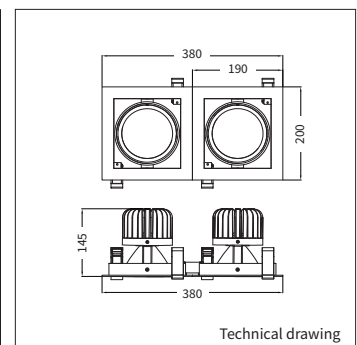

AVAILABLE SLM OPTIONS

To order the correct product, please replace **COB*** in the article number field with the COB code found on the last page of the catalogue

ARTICLE NUMBER	LUMINOUS FLUX	BRAND	OUTPUT POWER	COLOUR TEMPERATURE	CRI	SETTING	POWER FACTOR
4395.COB*.24.Δ	1100	Philips SLM G6	7W	827 / 830 / 835 / 840 / 850	>80	High Efficiency	>0,9
4395.COB*.24.Δ	1100	Philips SLM G6	8W	927 / 930	>90	High Efficiency	>0,9
4395.COB*.24.Δ	1100	Philips SLM G6	7W	830 Premium White	>80	High Efficiency	>0,9
4395.COB*.24.Δ	1100	Philips SLM G6	8W	930 / 935 / 940 Premium White	>90	High Efficiency	>0,9
4395.COB*.24.Δ	1100	Philips SLM G6	10W	930 Crisp White (930 CW)	>90	High Efficiency	>0,9
4395.COB*.24.Δ	1100	Philips SLM G6	11W	Food Warm White (FWW)	84	High Efficiency	>0,9
4395.COB*.24.Δ	1100	Philips SLM G6	11W	Food Premium Red (FPR)	88	High Efficiency	>0,9
4395.COB*.24.Δ	2000	Philips SLM G6	13W	827 / 830 / 835 / 840 / 850	>80	High Efficiency	>0,9
4395.COB*.24.Δ	2000	Philips SLM G6	17W	927 / 930	>90	High Efficiency	>0,9
4395.COB*.24.Δ	2000	Philips SLM G6	14W	830 Premium White	>80	High Efficiency	>0,9
4395.COB*.24.Δ	2000	Philips SLM G6	16W	930 / 935 / 940 Premium White	>90	High Efficiency	>0,9
4395.COB*.24.Δ	2000	Philips SLM G6	21W	930 Crisp White (930 CW)	>90	High Efficiency	>0,9
4395.COB*.24.Δ	2000	Philips SLM G6	23W	Food Warm White (FWW)	84	High Efficiency	>0,9
4395.COB*.24.Δ	2000	Philips SLM G6	22W	Food Premium Red (FPR)	88	High Efficiency	>0,9
4395.COB*.24.Δ	3000	Philips SLM G6	19W	827 / 830 / 835 / 840 / 850 / 857	>80	High Efficiency	>0,9
4395.COB*.24.Δ	3000	Philips SLM G6	26W	927 / 930	>90	High Efficiency	>0,9
4395.COB*.24.Δ	3000	Philips SLM G6	20W	830 Premium White	>80	High Efficiency	>0,9
4395.COB*.24.Δ	3000	Philips SLM G6	25W	930 / 935 / 940 Premium White	>90	High Efficiency	>0,9
4395.COB*.24.Δ	3000	Philips SLM G6	32W	930 Crisp White (930 CW)	>90	High Efficiency	>0,9
4395.COB*.24.Δ	4500	Philips SLM G6	29W	827 / 830 / 835 / 840 / 850 / 857	>80	High Efficiency	>0,9
4395.COB*.24.Δ	4500	Philips SLM G6	30W	830 Premium White	>80	High Efficiency	>0,9

High efficiency is the standard Keylight setting for all SLM G6 LED modules. For technical and warranty information regarding high efficiency, see last page of the catalogue. Standard system warranty is 5 years.