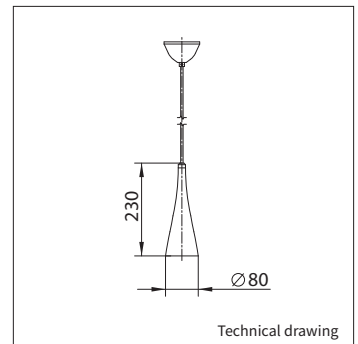

ART.NR.	LAMP TYPE	BRAND	LUMINOUS FLUX	OUTPUT POWER	MODULE EFFICIENCY	COLOUR TEMPERATURE	CRI	TC LIFETIME	BEAM ANGLE
Δ see color									
7520.601.99 Δ	MasterLED	Philips	355LM	4,3W	51LM/W	2700K	>80	35.000 Hrs	25
7520.602.99 Δ	MasterLED	Philips	365LM	4,3W	51LM/W	3000K	>80	35.000 Hrs	25
7520.603.99 Δ	MasterLED	Philips	390LM	4,3W	56LM/W	4000K	>80	35.000 Hrs	25
7520.604.99 Δ	MasterLED	Philips	355LM	4,3W	56LM/W	2700K	>80	35.000 Hrs	40
7520.605.99 Δ	MasterLED	Philips	365LM	4,3W	58LM/W	3000K	>80	35.000 Hrs	40
7520.606.99 Δ	MasterLED	Philips	390LM	4,3W	58LM/W	4000K	>80	35.000 Hrs	40