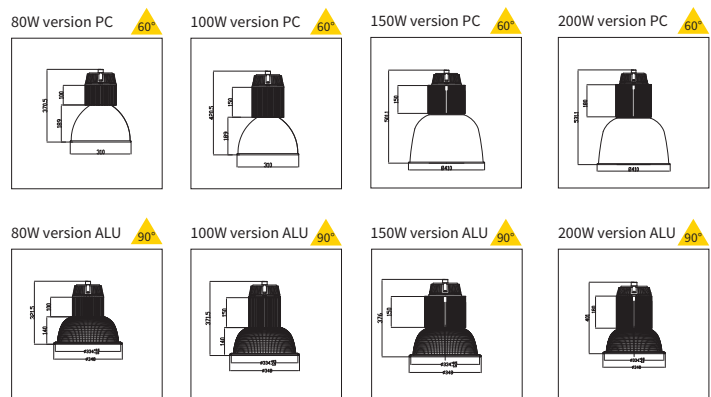

ART.NR.	LAMP TYPE	BRAND	LUMINOUS FLUX	OUTPUT POWER	MODULE EFFICIENCY	COLOUR TEMPERATURE	CRI	TC LIFETIME	POWER FACTOR
Δ see color									
7521.080.60.6	SMD3030	Philips	8800LM	80W	110LM/W	On request	>75	50.000 Hrs	>0,9
7521.080.60.1	SMD3030	Philips	8800LM	80W	110LM/W	On request	>75	50.000 Hrs	>0,9
7521.100.60.6	SMD3030	Philips	11000LM	100W	110LM/W	On request	>75	50.000 Hrs	>0,9
7521.100.60.1	SMD3030	Philips	11000LM	100W	110LM/W	On request	>75	50.000 Hrs	>0,9
7521.150.60.6	SMD3030	Philips	16500LM	150W	110LM/W	On request	>75	50.000 Hrs	>0,9
7521.150.60.1	SMD3030	Philips	16500LM	150W	110LM/W	On request	>75	50.000 Hrs	>0,9
7521.200.60.6	SMD3030	Philips	22000LM	200W	110LM/W	On request	>75	50.000 Hrs	>0,9
7521.200.60.1	SMD3030	Philips	22000LM	200W	110LM/W	On request	>75	50.000 Hrs	>0,9