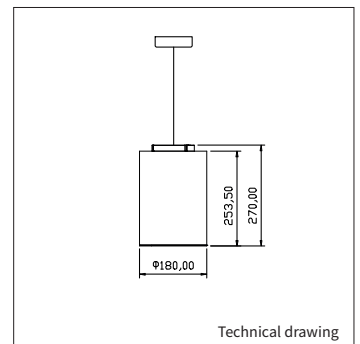

INFORMATION

WARRANTY	5 Years

Δ see colors

2m suspension set standard. Including ceiling cap

CASK

Technical drawing

AVAILABLE SLM OPTIONS

To order the correct product, please replace **COB*** in the article number field with the COB code found on the last page of the catalogue

ARTICLE NUMBER Δ See colors	LUMINOUS FLUX	BRAND	OUTPUT POWER	COLOUR TEMPERATURE	CRI	SETTING	POWER FACTOR
5119.COB*.24.Δ	1100	Philips SLM G6	7W	827 / 830 / 835 / 840 / 850	>80	High Efficiency	>0,9
5119.COB*.24.Δ	1100	Philips SLM G6	8W	927 / 930	>90	High Efficiency	>0,9
5119.COB*.24.Δ	1100	Philips SLM G6	7W	830 Premium White	>80	High Efficiency	>0,9
5119.COB*.24.Δ	1100	Philips SLM G6	8W	930 / 935 / 940 Premium White	>90	High Efficiency	>0,9
5119.COB*.24.Δ	1100	Philips SLM G6	10W	930 Crisp White (930 CW)	>90	High Efficiency	>0,9
5119.COB*.24.Δ	1100	Philips SLM G6	11W	Food Warm White (FWW)	84	High Efficiency	>0,9
5119.COB*.24.Δ	1100	Philips SLM G6	11W	Food Premium Red (FPR)	88	High Efficiency	>0,9
5119.COB*.24.Δ	2000	Philips SLM G6	13W	827 / 830 / 835 / 840 / 850	>80	High Efficiency	>0,9
5119.COB*.24.Δ	2000	Philips SLM G6	17W	927 / 930	>90	High Efficiency	>0,9
5119.COB*.24.Δ	2000	Philips SLM G6	14W	830 Premium White	>80	High Efficiency	>0,9
5119.COB*.24.Δ	2000	Philips SLM G6	16W	930 / 935 / 940 Premium White	>90	High Efficiency	>0,9
5119.COB*.24.Δ	2000	Philips SLM G6	21W	930 Crisp White (930 CW)	>90	High Efficiency	>0,9
5119.COB*.24.Δ	2000	Philips SLM G6	23W	Food Warm White (FWW)	84	High Efficiency	>0,9
5119.COB*.24.Δ	2000	Philips SLM G6	22W	Food Premium Red (FPR)	88	High Efficiency	>0,9
5119.COB*.24.Δ	3000	Philips SLM G6	19W	827 / 830 / 835 / 840 / 850 / 857	>80	High Efficiency	>0,9
5119.COB*.24.Δ	3000	Philips SLM G6	26W	927 / 930	>90	High Efficiency	>0,9
5119.COB*.24.Δ	3000	Philips SLM G6	20W	830 Premium White	>80	High Efficiency	>0,9
5119.COB*.24.Δ	3000	Philips SLM G6	25W	930 / 935 / 940 Premium White	>90	High Efficiency	>0,9
5119.COB*.24.Δ	3000	Philips SLM G6	32W	930 Crisp White (930 CW)	>90	High Efficiency	>0,9
5119.COB*.24.Δ	3000	Philips SLM G6	39W	Food Warm White (FWW)	84	High Efficiency	>0,9
5119.COB*.24.Δ	3000	Philips SLM G6	37W	Food Premium Red (FPR)	88	High Efficiency	>0,9
5119.COB*.24.Δ	4500	Philips SLM G6	29W	827 / 830 / 835 / 840 / 850 / 857	>80	High Efficiency	>0,9
5119.COB*.24.Δ	4500	Philips SLM G6	38W	927 / 930	>90	High Efficiency	>0,9
5119.COB*.24.Δ	4500	Philips SLM G6	30W	830 Premium White	>80	High Efficiency	>0,9
5119.COB*.24.Δ	4500	Philips SLM G6	37W	930 / 935 / 940 Premium White	>90	High Efficiency	>0,9
5119.COB*.24.Δ	4500	Philips SLM G6	45W	930 Crisp White (930 CW)	>90	High Efficiency	>0,9
5119.COB*.24.Δ	4500	Philips SLM G6	46W	Food Warm White (FWW)	84	High Efficiency	>0,9
5119.COB*.24.Δ	4500	Philips SLM G6	46W	Food Premium Red (FPR)	88	High Efficiency	>0,9