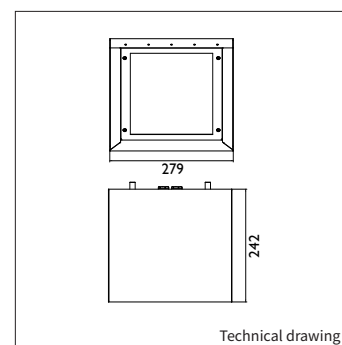

Technical drawing

ART.NR.	LAMP TYPE	BRAND	LUMINOUS FLUX	OUTPUT POWER	MODULE EFFICIENCY	COLOUR TEMPERATURE	CRI	TC LIFETIME	POWER FACTOR
Δ see color									
8295.181.91Δ	LEDPlate	Osram	2600LM	33W	75LM/W	3000K	>80	50.000 Hrs	>0,9
8295.182.91Δ	LEDPlate	Osram	2600LM	33W	80LM/W	4000K	>80	50.000 Hrs	>0,9